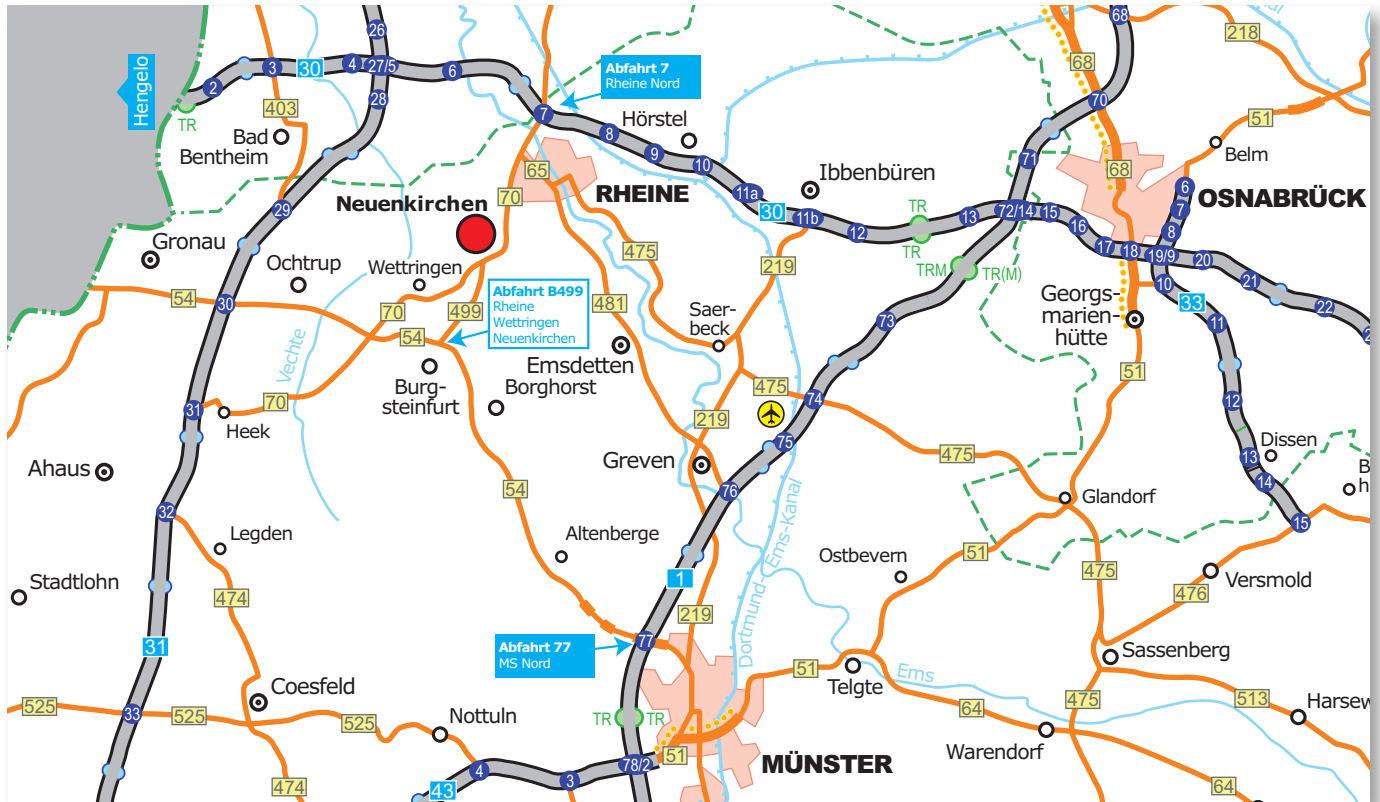

So finden Sie uns!

BAB A1:

Abfahrt Münster-Nord in Richtung Steinfurt/Gronau auf die B54 N bis zur Abfahrt Rheine/Wettringen/Neuenkirchen, dann auf die B 499 bis Neuenkirchen

BAB A30:

Abfahrt Rheine-Nord in Richtung Steinfurt/Wesel, dann auf die B70 N bis Neuenkirchen